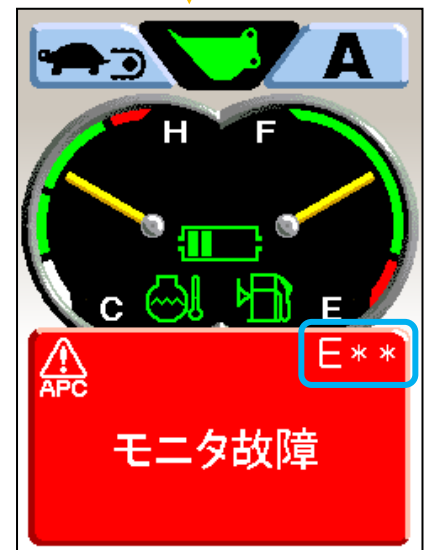

APC 関連エラー

E×× ・ A×× ・ M××

E×× ・ A×× ・ M×× エラー

APC エラーの発生

APC(油圧ポンプ制御)または電気部品関連のエラーが発生しています。
エラー番号を読み取ってください。